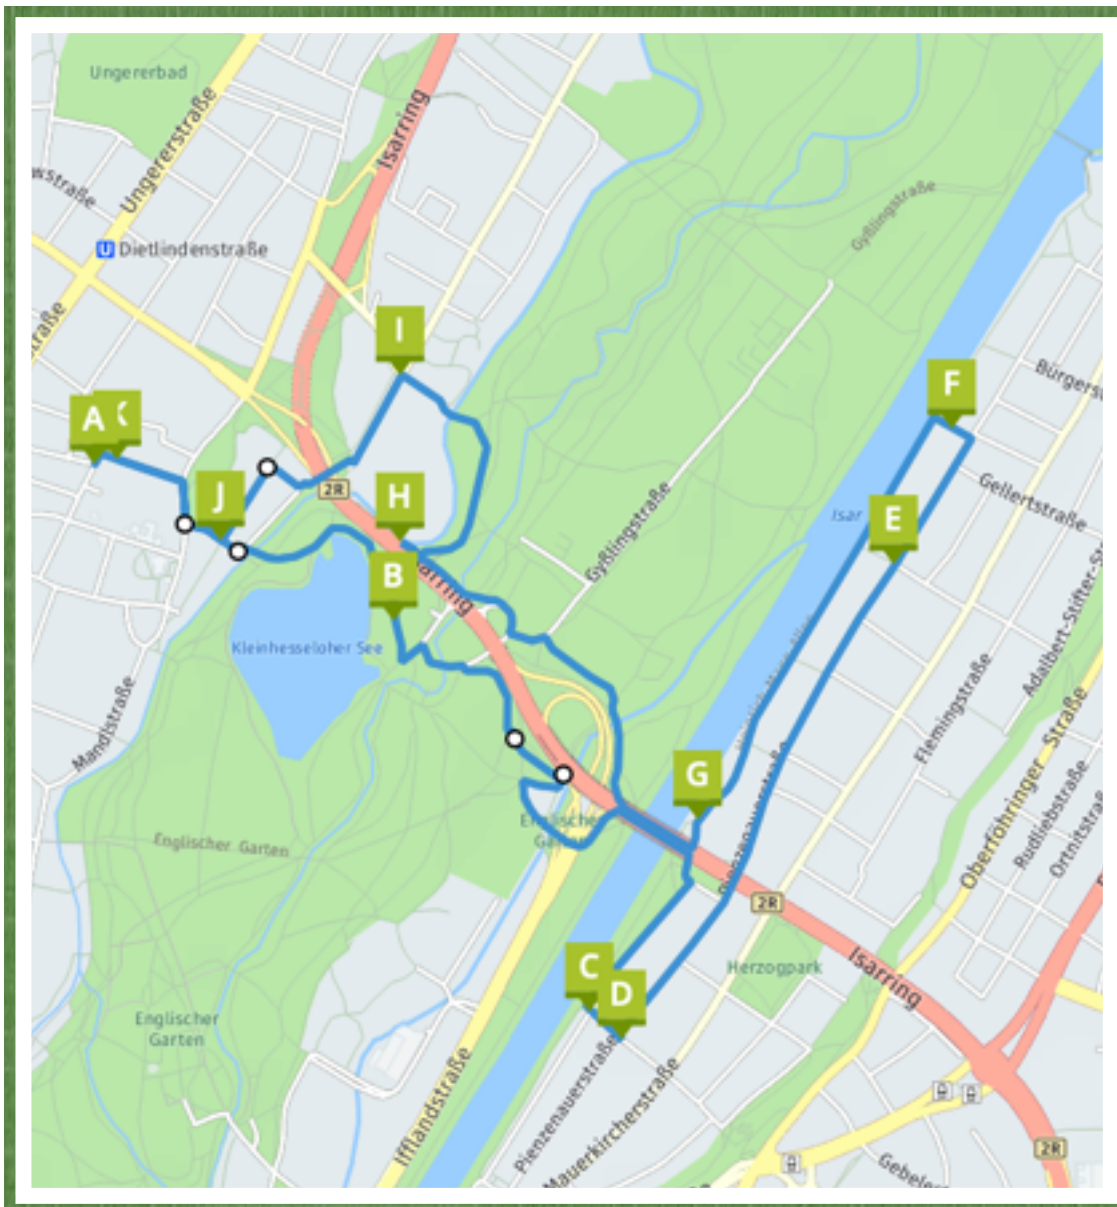

Schnuppertour - Dauer je nach Teilnehmeranzahl \pm 1,5 Std.

A - K stellt die Tourroute dar 1 - 8 sind die Sehenswürdigkeiten auf der Tour

- 1 Englischer Garten
- 2 Kleinhesseloher See
- 3 Seehaus
- 4 Thomas Mann Haus
- 5 Herzogpark
- 6 Oberföhringer Stauwehr
- 7 Tivolikraftwerk
- 8 Isar

* durch Veranstaltungen in München sind Routenänderungen möglich