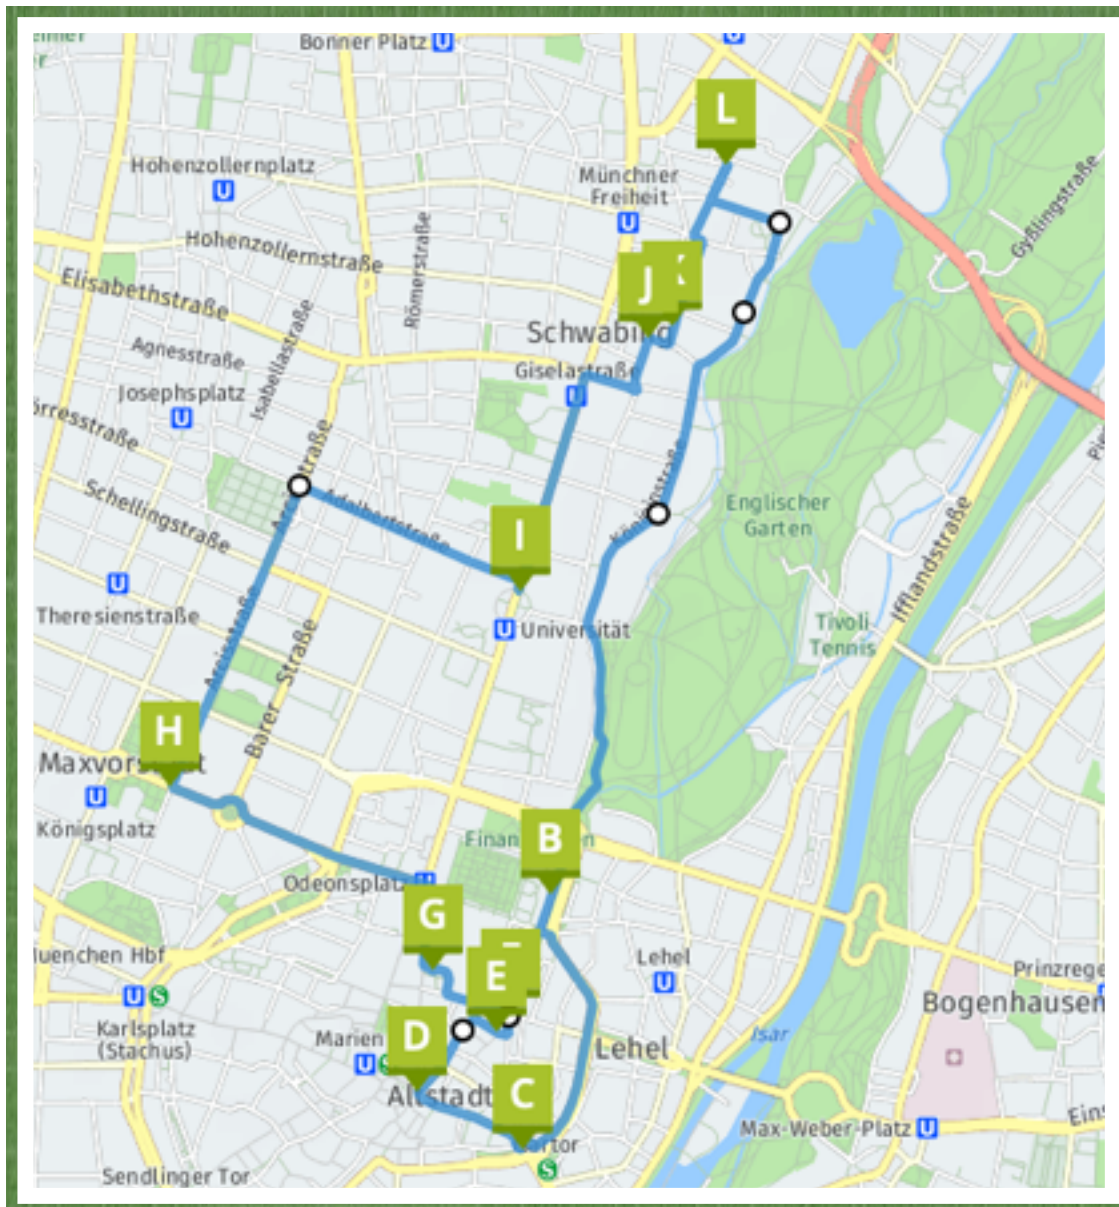

Münchens Altstadt - Dauer je nach Teilnehmeranzahl ± 3 Std.

- | | | |
|-----------------------|--------------------------|-----------------------------|
| 1 Berliner Mauer | 11 Hofbräuhaus | 21 Lenbachhaus |
| 2 Staatskanzlei | 12 Platzl | 22 Museum Ägyptischer Kunst |
| 3 Isartor | 13 Alter Hof | 23 Pinakotheken |
| 4 Im Tal | 14 Maximilianstr. | 24 TU München |
| 5 Viktualienmarkt | 15 Max-Joseph-Platz/Oper | 25 Alter Nordfriedhof |
| 6 Heilig-Geist-Kirche | 16 Residenz | 26 LMU |
| 7 Alter Peter | 17 Odeonsplatz | 27 Siegestor |
| 8 Altes/neues Rathaus | 18 Wittelsbacherplatz | 28 Seidelvilla |
| 9 Pfistermühle | 19 Karolinenplatz | 29 Schloss Suresnes |
| 10 Marienplatz | 20 Königsplatz | 30 Altschwabing |

* durch Veranstaltungen in München sind Routenänderungen möglich